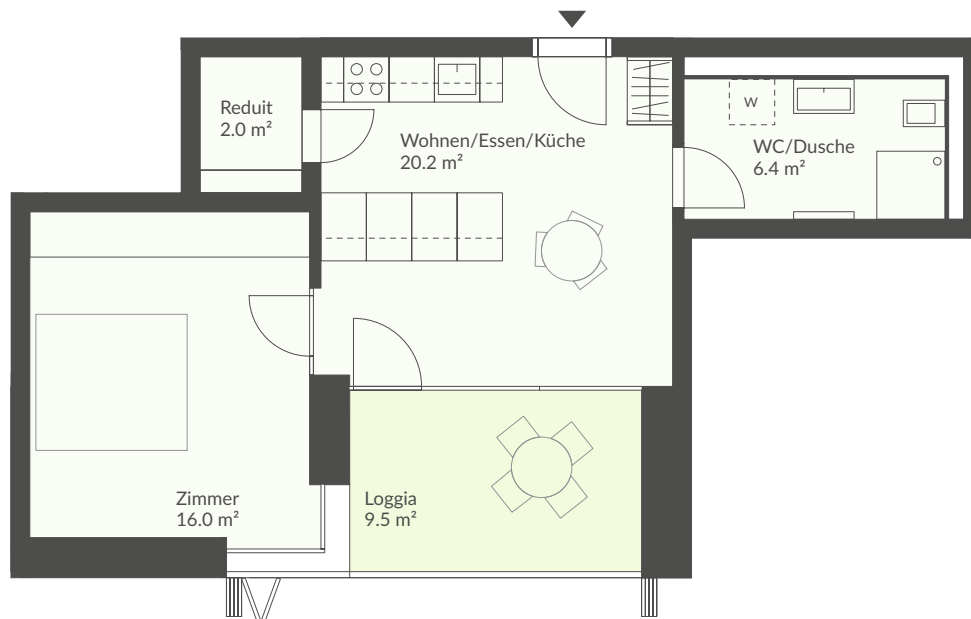

1.5 Zimmer
Fläche 44.6 m²
Loggia 9.5 m²

Wohnung Nr. ES.22

2. Obergeschoss, Haus E Süd

1.5-Zimmer-Wohnung

Loggia westseitig

Reduit 2.0 m²

0 1 2 3 4 5 m

MASSSTAB 1:100