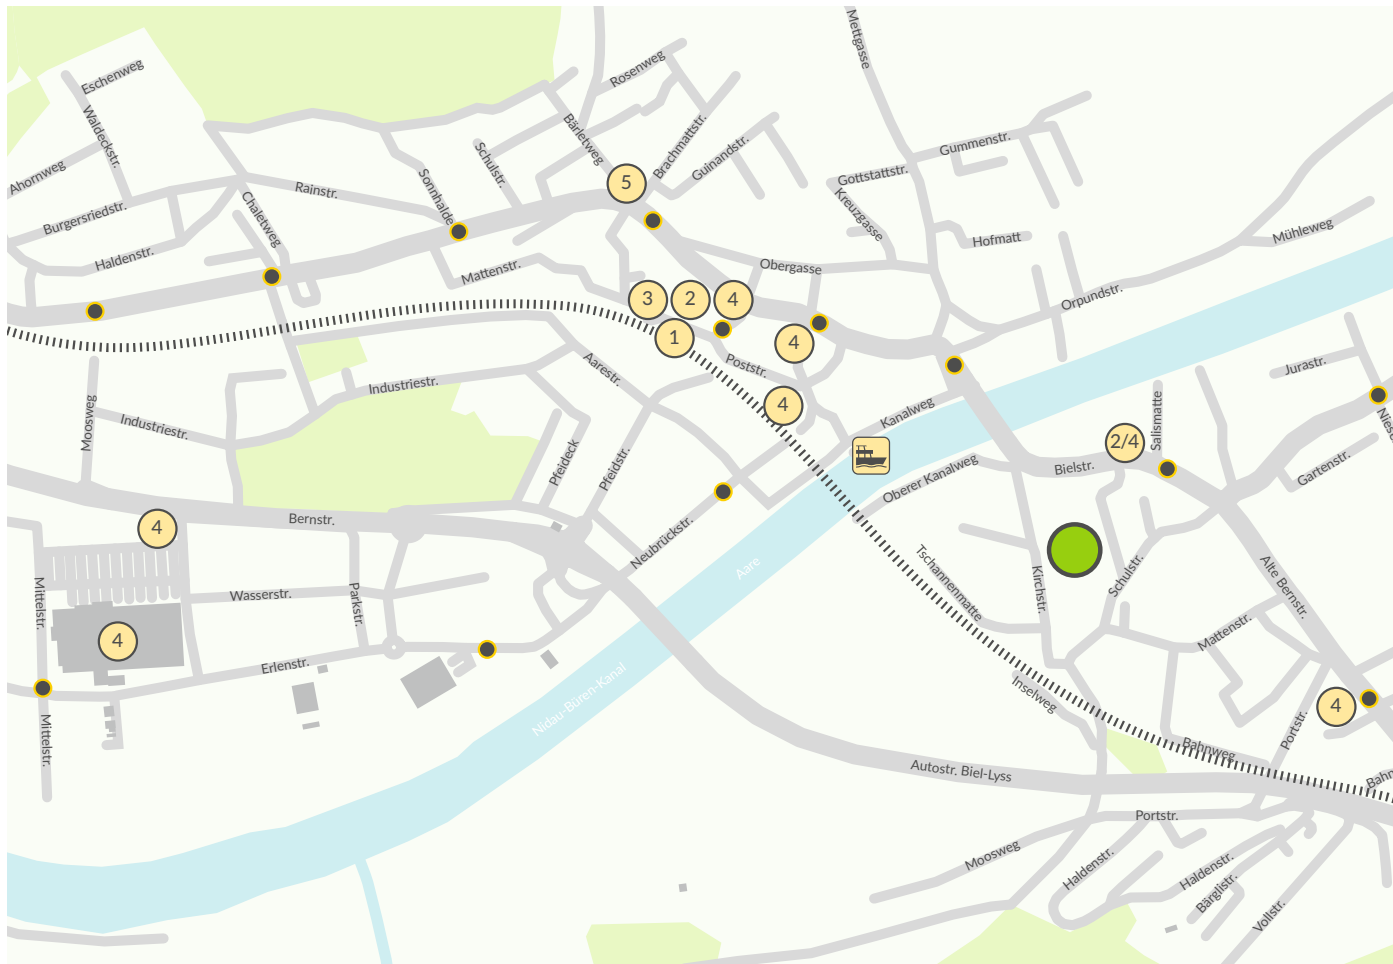

## Gemeinde und Lage

### Legende

- ① Bahnhof Brugg
- ② Post
- ③ Bank
- ④ Einkaufszone
- ⑤ Apotheke
- Bushaltestelle
- ▬ Bahnlinie
- Kochermatte, Aegerten

Fotos: Uli Hess, Gemeindeverwalter, Aegerten ©